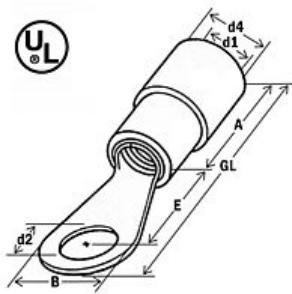

Art.No. 260276

Ring terminals DIN 46237

Art.No.	260276
EAN	4011923088682
Cross section	1.5 - 2,5 mm ²
Colour	blue
Connection thread	8
d2	8.2
d1	2.45
d4	4.8 mm
s	0.8
A	11
TL	33 mm
E	14.5
B	15 mm
Flange shape	Ring shape
Dealer box	500
VPE	100

- of electrolytic copper, tin-plated, soldered
- Easy Entry
- PVC-insulated, with expanded insulating sleeve
- suitable for harmonised cables

Distributed by:

HAUPA GmbH & Co. KG, Lange Straße 40, 42857 Remscheid, Germany, Tel. +49 (0)2191 8418-0
 HAUPA Ibérica S.L.U., C/ Muralla de Sant Llorenç, 37 2ª, 08302 Mataró (Barcelona), Spain, Tel. +34 93-63-82-111
 HAUPA Polska Sp. z o.o., ul. Norwida 11, 55-100 Trzebnica, Poland, Tel. +48 (0)71 387 48 13
 iCON by HAUPA d.o.o., Miše Dimitrijevića 44, 21000 Novi Sad, Serbia, Tel. +381 21 300-2937